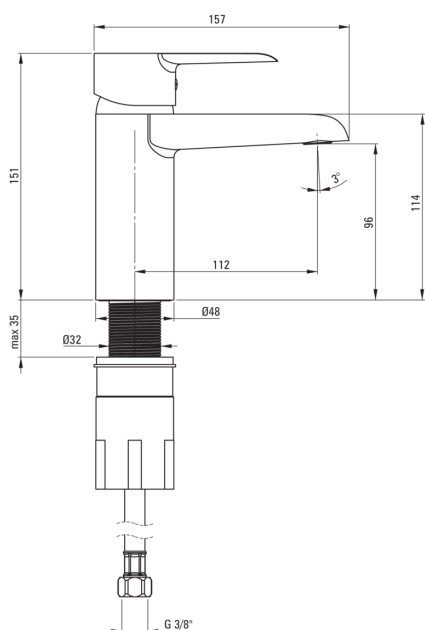

CORIO

Baterie pentru chiuvetă

Codul produsului: BFCE020M
Culoarea: cromat

Baterie

Finisaj	cromat
Tipul bateriei	un mâner, baterie
Metoda de instalare	de sine stătător
Clasa de debit [l/min]	Z - 4-9 l/min
Grupa acustică [db]	I (x ≤ 20)

Baterie cartuș

Dimensiunea cartușului ceramic	40 mm
Cartuș eco-click	Da

Pipe

Raza de acțiune a pipei bateriei [mm]	112
Material	alamă

Aeratoare

Tipul aeratorului	plat
Dimensiunea aeratorului	M24

Furtunuri de racordare

Lungimea [mm]	450
Filet de instalare	3/8"
Filet de conexiune	M10

Caracteristici:

- Corpul bateriei este fabricat din alamă de cea mai bună calitate.
- Bateria este dotată cu aerator.
- Cap ECO-click în doi pași care permite limitarea debitului sub 5l/min.
- Manșonul de instalare ușurează instalarea bateriei.
- Furtunuri de racordare de 45 cm incluse
- Clasa de debit Z (4-9 l/min) permite reducerea consumului de apă.
- Agent de curățare special, sigur pentru suprafețele curățate
- Doar cele mai bune materiale, a căror calitate a fost certificată prin teste de laborator